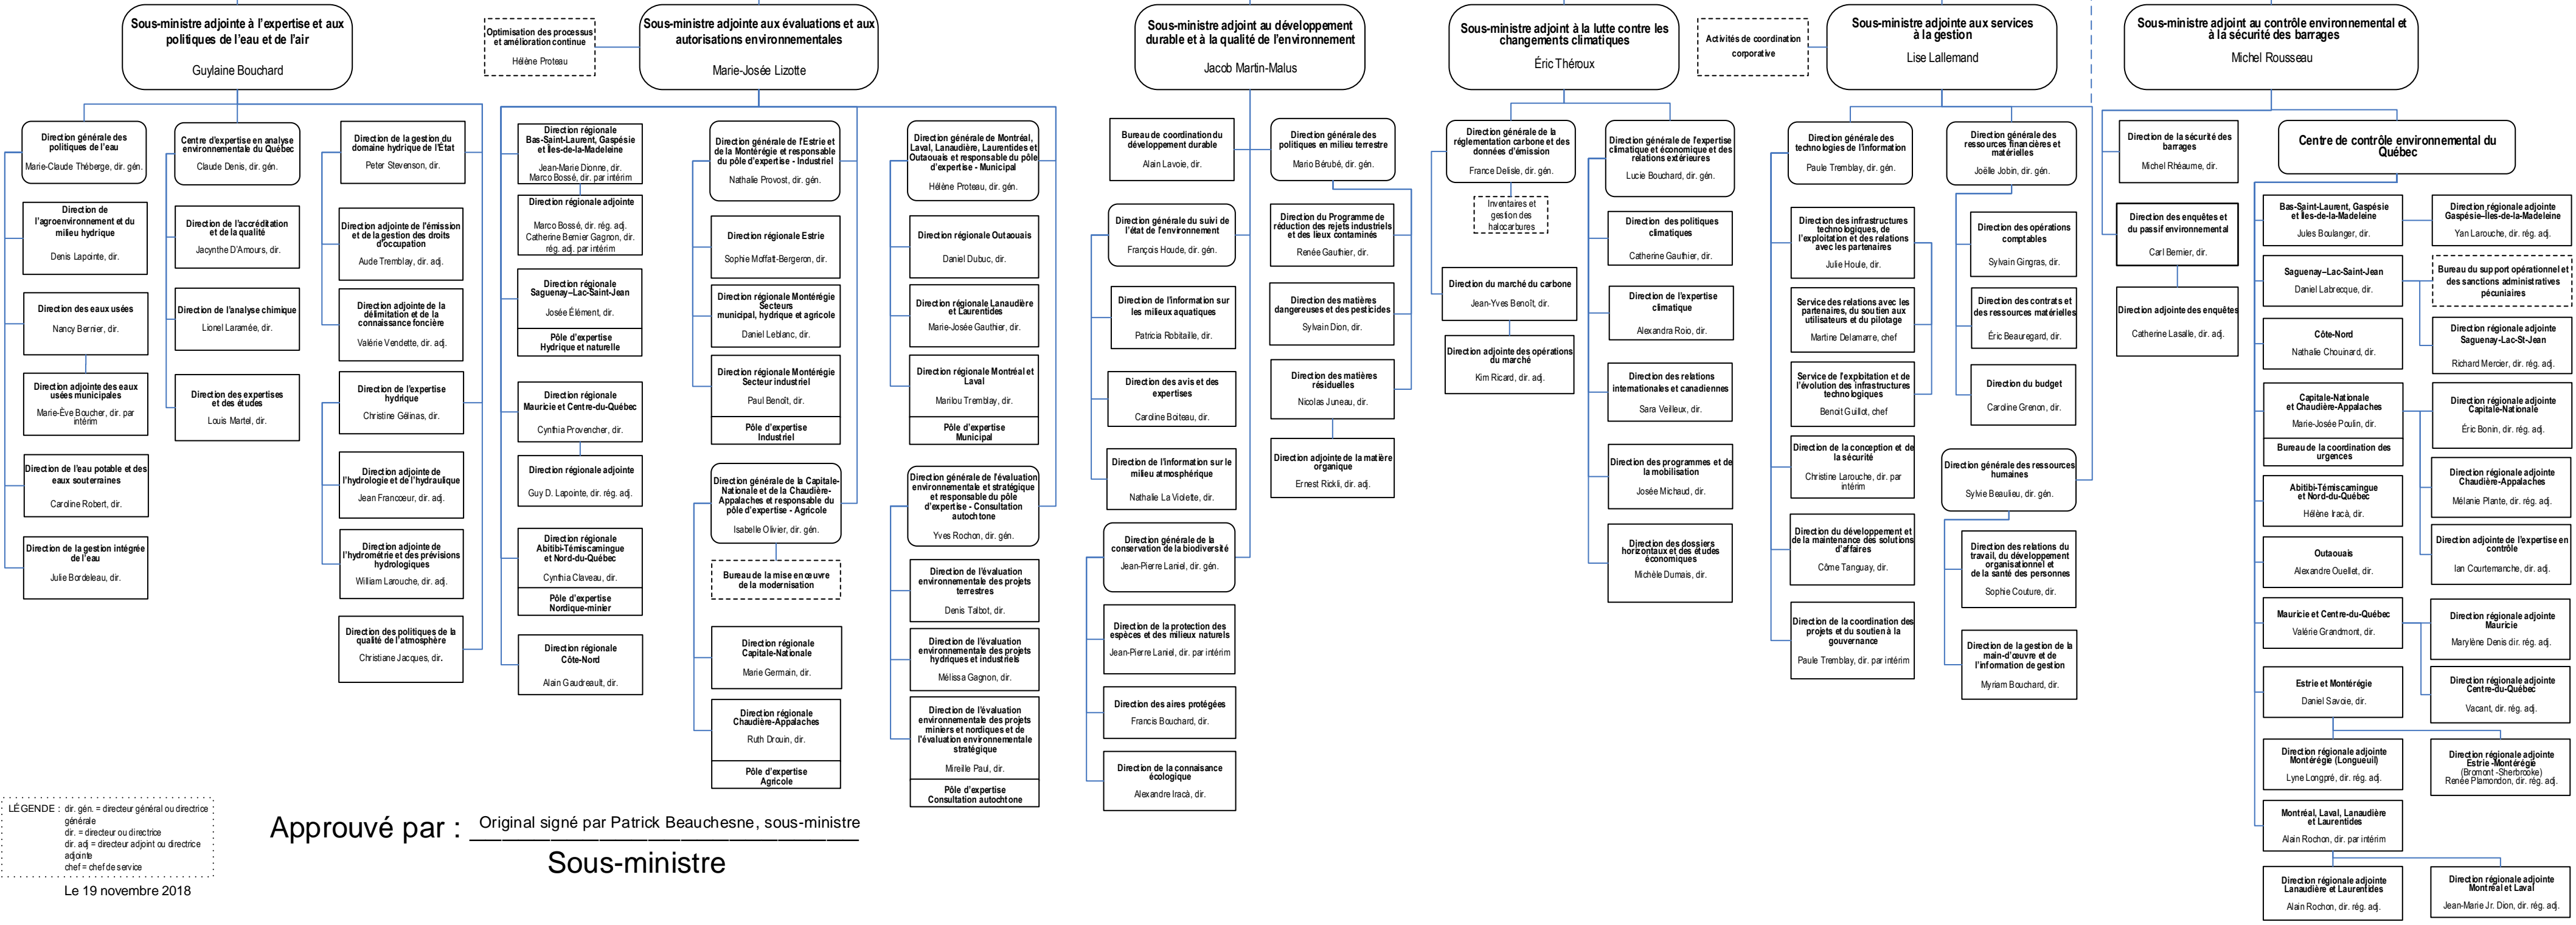

**Ministre**  
MarieChantal Chassé

**Directeur du cabinet**  
Hugo Delaney

**Organismes relevant du ministre**

Bureau d'audiences publiques sur l'environnement  
Président  
Philippe Bourke

Société québécoise de récupération et de recyclage  
Présidente-directrice générale  
Sonia Gagné

Conseil de gestion du Fonds vert  
Présidente-directrice générale  
Sylvie Chagnon

LÉGENDE : dir. gén. = directeur général ou directrice générale  
dir. = directeur ou directrice  
dir. adj. = directeur adjoint ou directrice adjointe  
chef = chef de service

Approuvé par : Original signé par Patrick Beauchesne, sous-ministre  
**Sous-ministre**