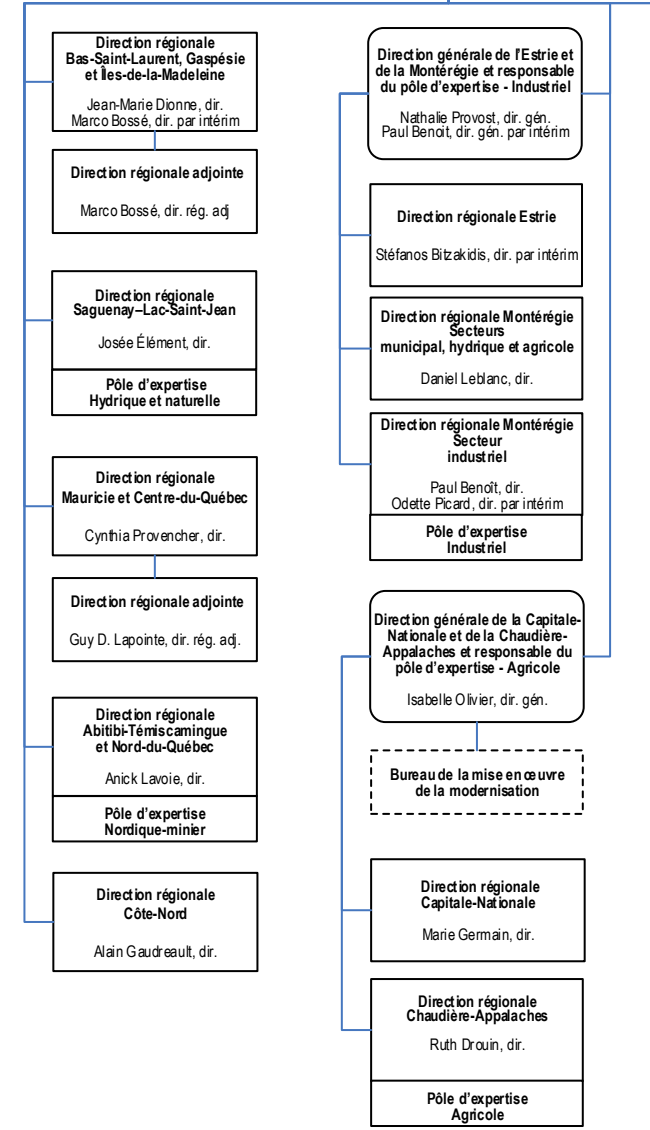

Direction générale des barrages
Jacques Thériault, dir. gén.

Direction du bureau du sous-ministre et secrétariat général
Dominique Lavoie, dir.

Direction de la maintenance
Jean-François Harvey, dir.

Direction des opérations
Julie Lafleur, dir.

Direction de la vérification interne et du bureau de réexamen des sanctions administratives pécuniaires
Marie-Ève Borne, dir.

Direction des renseignements, de l'accès à l'information et des plaintes sur la qualité des services
Pascale Porlier, dir.

Direction des affaires juridiques
Me Monique Rousseau, dir.

Direction des communications
Pauline Boissinot, dir.

Service des travaux
Mélanie Filion, chef

Service des études et de l'expertise technique
Bruno Chouinard, chef

Sous-ministre adjointe à l'expertise et aux politiques de l'eau et de l'air
Guyline Bouchard

Optimisation des processus et amélioration continue
Hélène Proteau

Sous-ministre adjointe aux évaluations et aux autorisations environnementales
Marie-Josée Lizotte

Sous-ministre adjoint au développement durable et à la qualité de l'environnement
Jacob Martin-Malus

Sous-ministre adjoint à la lutte contre les changements climatiques
Éric Thérioux

Activités de coordination corporative

Sous-ministre adjointe aux services à la gestion
Lise Lallemand

Sous-ministre adjoint au contrôle environnemental et à la sécurité des barrages
Michel Rousseau

LEGENDE
dir. gén. = directeur général ou directrice générale
dir. gén. adj. = directeur général adjoint ou directrice générale adjointe
dir. = directeur ou directrice
chef = chef de service

Approuvé par : Original signé par Patrick Beauchesne, sous-ministre
Sous-ministre