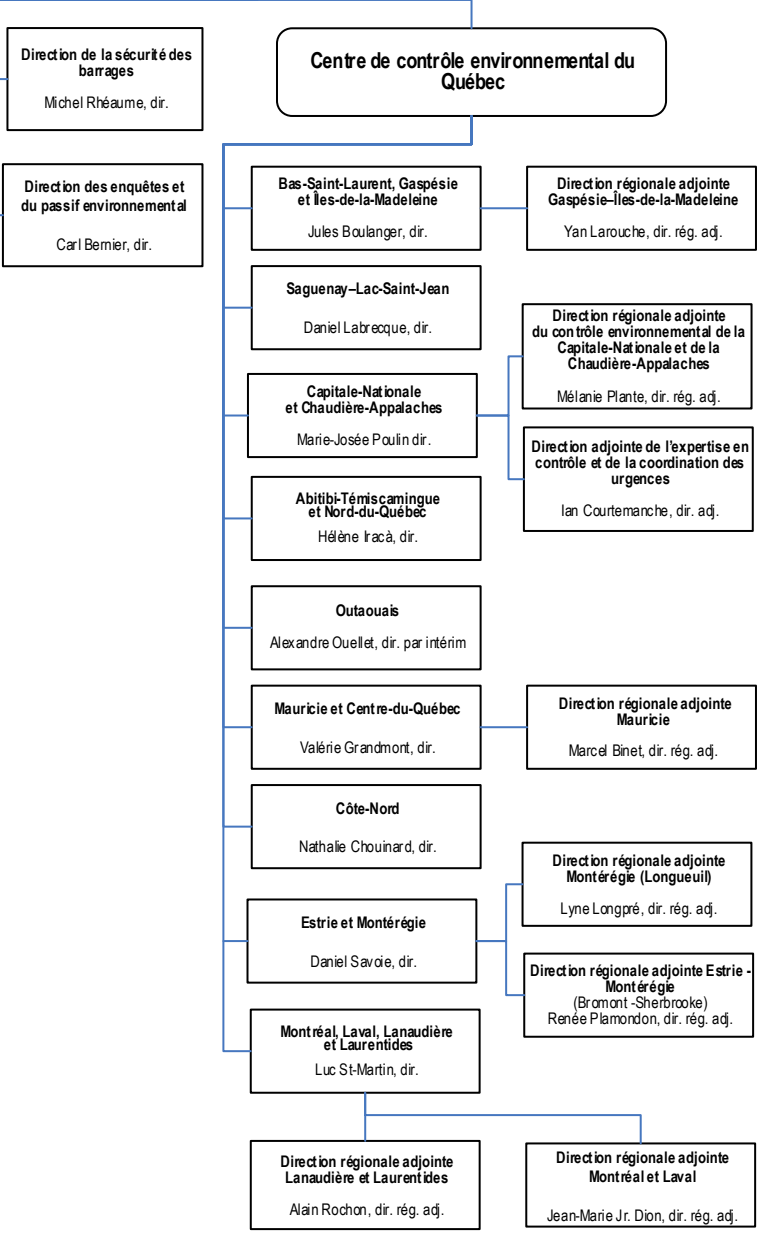

Direction générale des barrages
Jacques Thériault, dir. gén.

Direction du bureau du sous-ministre et secrétariat général
Dominique Lavoie, dir.

Direction de la maintenance
Jean-François Harvey, dir.

Direction des opérations
Julie Lafleur, dir.

Direction de la vérification interne et du bureau de réexamen des sanctions administratives pécuniaires
Marie-Ève Borne, dir.

Direction des renseignements, de l'accès à l'information et des plaintes sur la qualité des services
Pascale Porlier, dir.

Direction des affaires juridiques
Me Monique Rousseau, dir.

Direction des communications
Pauline Boissinot, dir.

Service des travaux
Mélanie Filion, chef

Service des études et de l'expertise technique
Bruno Chouinard, chef

Sous-ministre adjointe à l'expertise et aux politiques de l'eau et de l'air
Guyline Bouchard

Optimisation des processus et amélioration continue
Hélène Proteau

Sous-ministre adjointe aux évaluations et aux autorisations environnementales
Marie-Josée Lizotte

Sous-ministre adjoint au développement durable et à la qualité de l'environnement
Jacob Martin-Malus

Sous-ministre adjoint à la lutte contre les changements climatiques
Éric Thérioux

Activités de coordination corporative

Sous-ministre adjointe aux services à la gestion
Lise Lallemand

Sous-ministre adjoint au contrôle environnemental et à la sécurité des barrages
Michel Rousseau

LEGENDE
dir. gén. = directeur général ou directrice générale
dir. gén. adj. = directeur général adjoint ou directrice générale adjointe
dir. = directeur ou directrice
chef = chef de service

Approuvé par : Original signé par Patrick Beauchesne, sous-ministre
Sous-ministre