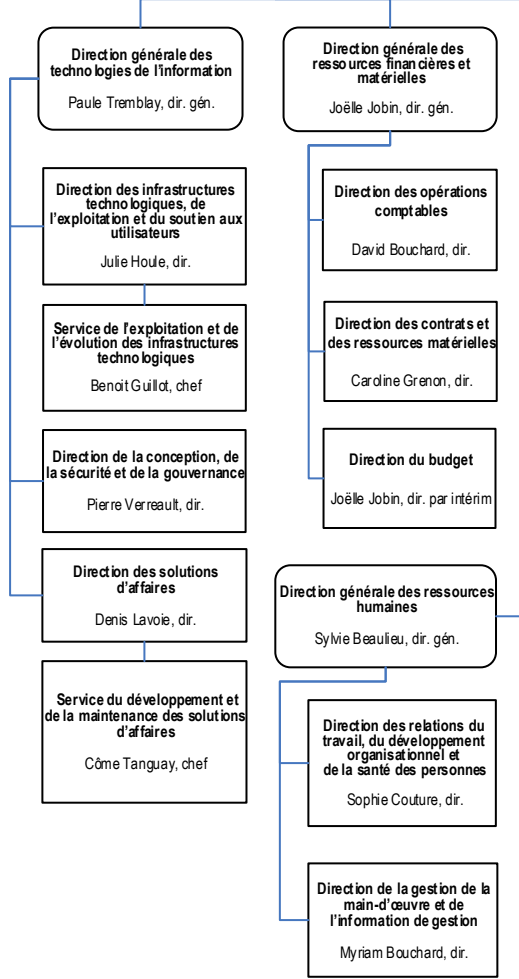

Direction générale des barrages
Jacques Thériault, dir. gén.

Direction du bureau du sous-ministre et secrétariat général
Dominique Lavoie, dir.

Direction de la maintenance
Jean-François Harvey, dir.

Direction des opérations
Julie Lafleur, dir.

Direction de la vérification interne et du bureau de réexamen des sanctions administratives pécuniaires
Marie-Ève Borne, dir.

Direction des renseignements, de l'accès à l'information et des plaintes sur la qualité des services
Pascale Porlier, dir.

Direction des affaires juridiques
Me Monique Rousseau, dir.

Direction des communications
Pauline Boissinot, dir.

Service des travaux
Mélanie Filion, chef

Service des études et de l'expertise technique
Bruno Chouinard, chef

Sous-ministre adjointe à l'expertise et aux politiques de l'eau et de l'air
Guyline Bouchard

Optimisation des processus et amélioration continue
Hélène Proteau

Sous-ministre adjointe aux évaluations et aux autorisations environnementales
Marie-Josée Lizotte

Sous-ministre adjoint au développement durable et à la qualité de l'environnement
Jacob Martin-Malus

Sous-ministre adjoint à la lutte contre les changements climatiques
Éric Thérioux

Activités de coordination corporative

Sous-ministre adjointe aux services à la gestion
Lise Lallemand

Sous-ministre adjoint au contrôle environnemental et à la sécurité des barrages
Michel Rousseau

LEGENDE
dir. gén. = directeur général ou directrice générale
dir. gén. adj. = directeur général adjoint ou directrice générale adjointe
dir. = directeur ou directrice
chef = chef de service

Approuvé par : Original signé par Patrick Beauchesne, sous-ministre
Sous-ministre