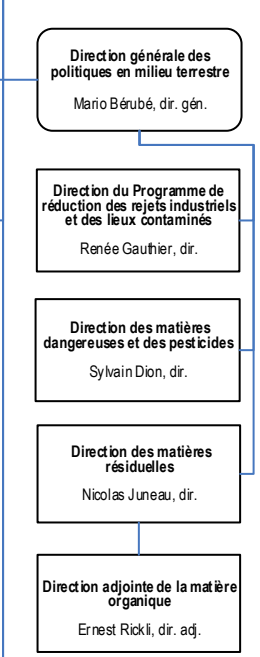

Direction générale des barrages
Jacques Thériault, dir. gén.

Direction du bureau du sous-ministre et secrétariat général
Dominique Lavoie, dir.

Direction de la maintenance
Jean-François Harvey, dir.

Direction des opérations
Julie Lafleur, dir.

Direction de la vérification interne et du bureau de réexamen des sanctions administratives pécuniaires
Marie-Ève Borne, dir.

Direction des renseignements, de l'accès à l'information et des plaintes sur la qualité des services
Pascale Porlier, dir.

Direction des affaires juridiques
Me Monique Rousseau, dir.

Direction des communications
Pauline Boissinot, dir.

Service des travaux
Mélanie Filion, chef

Service des études et de l'expertise technique
Bruno Chouinard, chef

Sous-ministre adjointe à l'expertise et aux politiques de l'eau et de l'air
Guyline Bouchard

Optimisation des processus et amélioration continue
Hélène Proteau

Sous-ministre adjointe aux évaluations et aux autorisations environnementales
Marie-Josée Lizotte

Sous-ministre adjoint au développement durable et à la qualité de l'environnement
Jacob Martin-Malus

Sous-ministre adjoint à la lutte contre les changements climatiques
Éric Thérioux

Activités de coordination corporative

Sous-ministre adjointe aux services à la gestion
Lise Lallemand

Sous-ministre adjoint au contrôle environnemental et à la sécurité des barrages
Michel Rousseau

LEGENDE
dir. gén. = directeur général ou directrice générale
dir. gén. adj. = directeur général adjoint ou directrice générale adjointe
dir. = directeur ou directrice
chef = chef de service

Approuvé par : Original signé par Patrick Beauchesne, sous-ministre
Sous-ministre