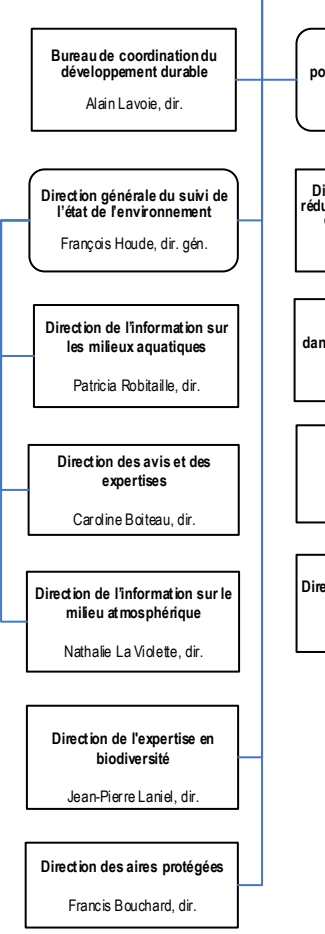

Direction générale des barrages
Jacques Thériault, dir. gén.

Direction du bureau du sous-ministre et secrétariat général
Dominique Lavoie, dir.

Direction de la maintenance
Jean-François Harvey, dir.

Direction des opérations
Julie Lafleur, dir.

Direction de la vérification interne et du bureau de réexamen des sanctions administratives pécuniaires
Marie-Ève Borne, dir.

Direction des renseignements, de l'accès à l'information et des plaintes sur la qualité des services
Pascale Porlier, dir.

Direction des affaires juridiques
Me Monique Rousseau, dir.

Direction des communications
Pauline Boissinot, dir.

Service des travaux
Mélanie Filion, chef

Service des études et de l'expertise technique
Bruno Chouinard, chef

Sous-ministre adjointe à l'expertise et aux politiques de l'eau et de l'air
Guyline Bouchard

Optimisation des processus et amélioration continue
Hélène Proteau

Sous-ministre adjointe aux évaluations et aux autorisations environnementales
Marie-Josée Lizotte

Sous-ministre adjoint au développement durable et à la qualité de l'environnement
Jacob Martin-Malus

Sous-ministre adjoint à la lutte contre les changements climatiques
Éric Thérioux

Activités de coordination corporative

Sous-ministre adjointe aux services à la gestion
Lise Lallemand

Sous-ministre adjoint au contrôle environnemental et à la sécurité des barrages
Michel Rousseau

LEGENDE
dir. gén. = directeur général ou directrice générale
dir. gén. adj. = directeur général adjoint ou directrice générale adjointe
dir. = directeur ou directrice
chef = chef de service

Approuvé par : Original signé par Patrick Beauchesne, sous-ministre
Sous-ministre