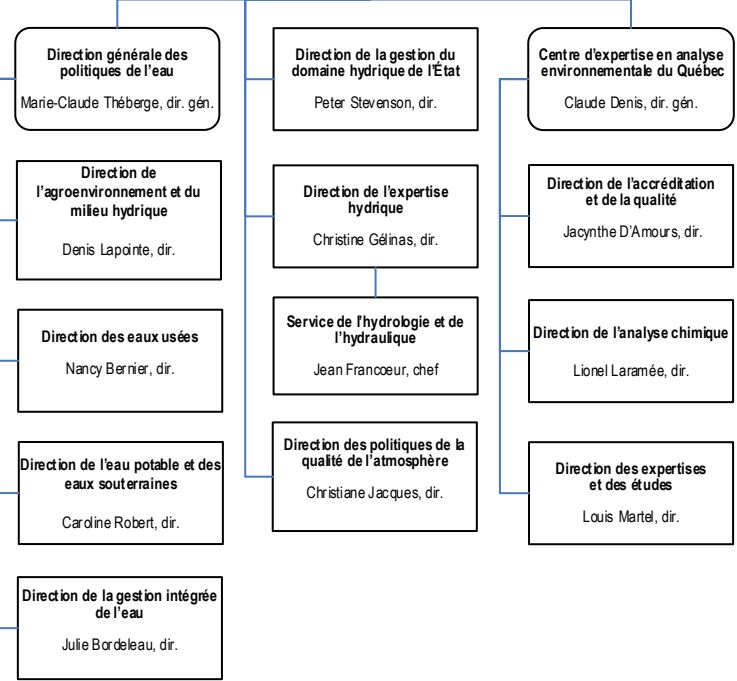

Direction générale des barrages
Jacques Thériault, dir. gén.

Direction du bureau du sous-ministre et secrétariat général
Dominique Lavoie, dir.

Direction de la maintenance
Jean-François Harvey, dir.

Direction des opérations
Julie Lafleur, dir.

Direction de la vérification interne et du bureau de réexamen des sanctions administratives pécuniaires
Marie-Ève Borne, dir.

Direction des renseignements, de l'accès à l'information et des plaintes sur la qualité des services
Pascale Porlier, dir.

Direction des affaires juridiques
Me Monique Rousseau, dir.

Direction des communications
Pauline Boissinot, dir.

Service des travaux
Mélanie Filion, chef

Service des études et de l'expertise technique
Bruno Chouinard, chef

Sous-ministre adjointe à l'expertise et aux politiques de l'eau et de l'air
Guyline Bouchard

Optimisation des processus et amélioration continue
Hélène Proteau

Sous-ministre adjointe aux évaluations et aux autorisations environnementales
Marie-Josée Lizotte

Sous-ministre adjoint au développement durable et à la qualité de l'environnement
Jacob Martin-Malus

Sous-ministre adjoint à la lutte contre les changements climatiques
Éric Thérioux

Activités de coordination corporative

Sous-ministre adjointe aux services à la gestion
Lise Lallemand

Sous-ministre adjoint au contrôle environnemental et à la sécurité des barrages
Michel Rousseau

LEGENDE
dir. gén. = directeur général ou directrice générale
dir. gén. adj. = directeur général adjoint ou directrice générale adjointe
dir. = directeur ou directrice
chef = chef de service

Approuvé par : Original signé par Patrick Beauchesne, sous-ministre
Sous-ministre