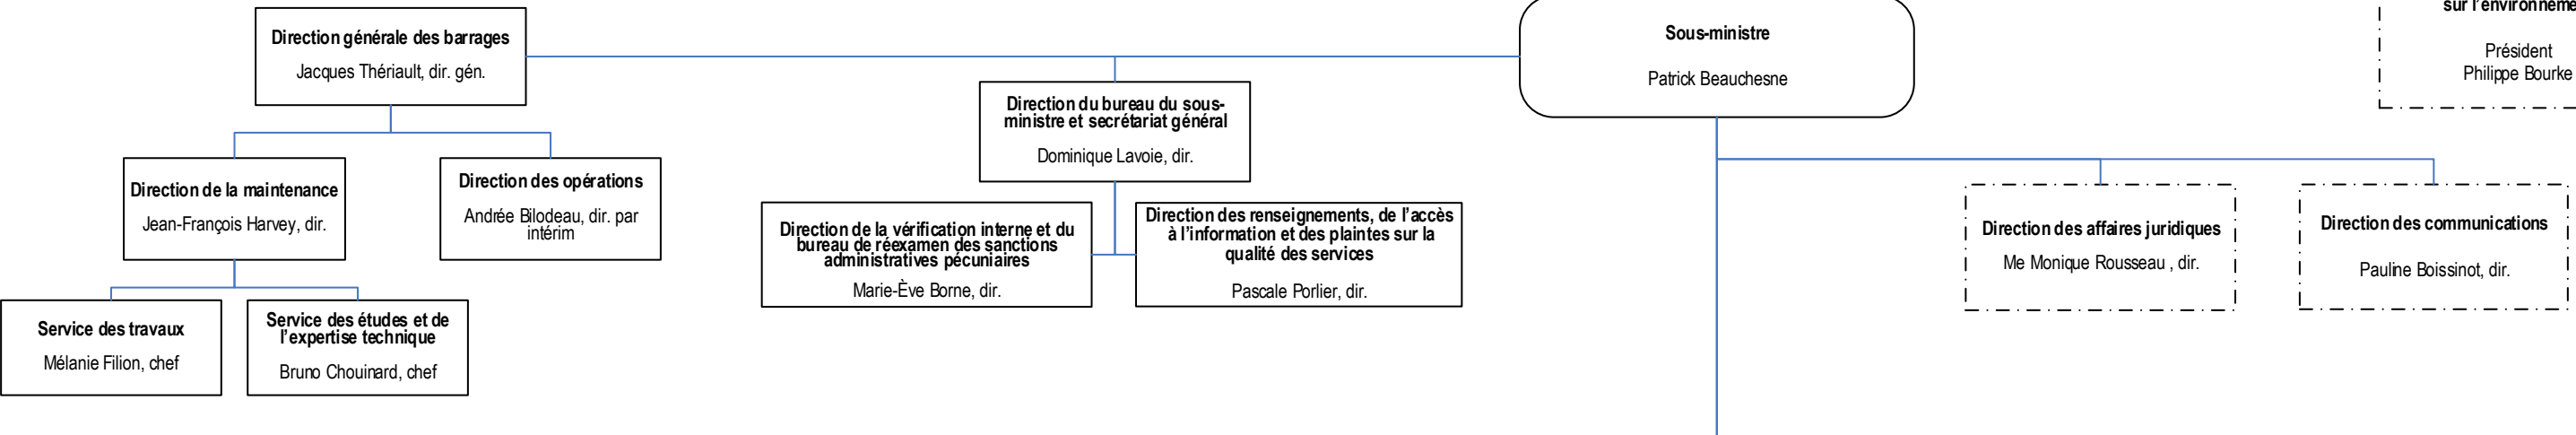

**Ministre**  
MarieChantal Chassé

**Directeur du cabinet**  
Hugo Delaney

**Organismes relevant du ministre**

Bureau d'audiences publiques sur l'environnement  
Président  
Philippe Bourke

Société québécoise de récupération et de recyclage  
Présidente-directrice générale  
Sonia Gagné

Conseil de gestion du Fonds vert  
Présidente-directrice générale  
Sylvie Chagnon

LÉGENDE : dir. gén. = directeur général ou directrice générale  
dir. = directeur ou directrice  
dir. adj. = directeur adjoint ou directrice adjointe  
chef = chef de service