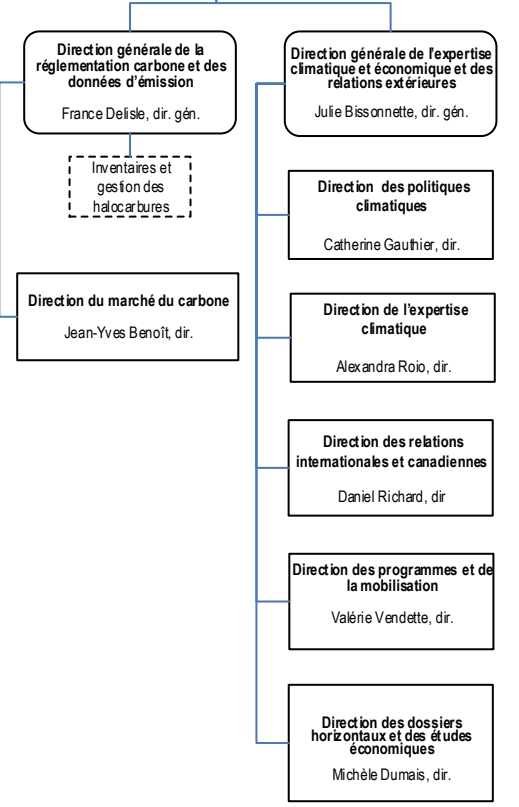

Direction générale des barrages
Jacques Thériault, dir. gén.

Direction du bureau du sous-ministre et secrétariat général
Dominique Lavoie, dir.

Direction de la maintenance
Jean-François Harvey, dir.

Direction des opérations
Julie Lafleur, dir.

Direction de la vérification interne et du bureau de réexamen des sanctions administratives pécuniaires
Marie-Ève Borne, dir.

Direction des renseignements, de l'accès à l'information et des plaintes sur la qualité des services
Pascale Porlier, dir.

Direction des affaires juridiques
Me Monique Rousseau, dir.

Direction des communications
Pauline Boissinot, dir.

Service des travaux
Mélanie Filion, chef

Service des études et de l'expertise technique
Bruno Chouinard, chef

Sous-ministre adjointe à l'expertise et aux politiques de l'eau et de l'air
Guyline Bouchard

Optimisation des processus et amélioration continue
Hélène Proteau

Sous-ministre adjointe aux évaluations et aux autorisations environnementales
Marie-Josée Lizotte

Sous-ministre adjoint au développement durable et à la qualité de l'environnement
Jacob Martin-Malus

Sous-ministre adjoint à la lutte contre les changements climatiques
Éric Thérioux

Activités de coordination corporative

Sous-ministre adjointe aux services à la gestion
Lise Lallemand

Sous-ministre adjoint au contrôle environnemental et à la sécurité des barrages
Michel Rousseau

LEGENDE
dir. gén. = directeur général ou directrice générale
dir. gén. adj. = directeur général adjoint ou directrice générale adjointe
dir. = directeur ou directrice
chef = chef de service

Approuvé par : Original signé par Patrick Beauchesne, sous-ministre
Sous-ministre