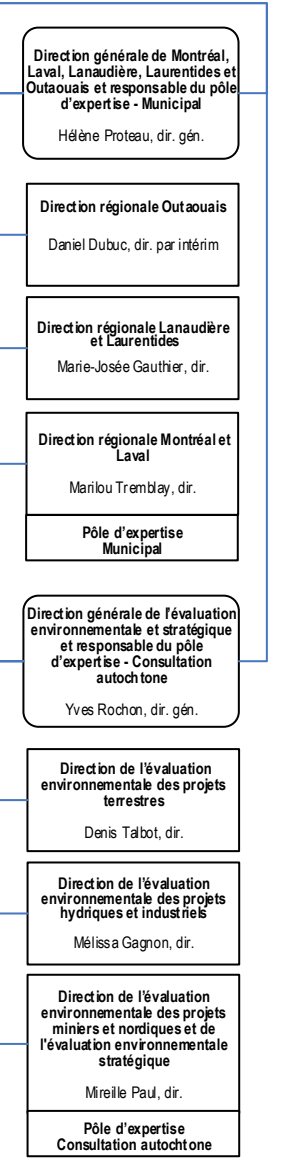

Direction générale des barrages
Jacques Thériault, dir. gén.

Direction du bureau du sous-ministre et secrétariat général
Dominique Lavoie, dir.

Direction de la maintenance
Jean-François Harvey, dir.

Direction des opérations
Julie Lafleur, dir.

Direction de la vérification interne et du bureau de réexamen des sanctions administratives pécuniaires
Marie-Ève Borne, dir.

Direction des renseignements, de l'accès à l'information et des plaintes sur la qualité des services
Pascale Porlier, dir.

Direction des affaires juridiques
Me Monique Rousseau, dir.

Direction des communications
Pauline Boissinot, dir.

Service des travaux
Mélanie Filion, chef

Service des études et de l'expertise technique
Bruno Chouinard, chef

Sous-ministre adjointe à l'expertise et aux politiques de l'eau et de l'air
Guyline Bouchard

Optimisation des processus et amélioration continue
Hélène Proteau

Sous-ministre adjointe aux évaluations et aux autorisations environnementales
Marie-Josée Lizotte

Sous-ministre adjoint au développement durable et à la qualité de l'environnement
Jacob Martin-Malus

Sous-ministre adjoint à la lutte contre les changements climatiques
Éric Thérioux

Activités de coordination corporative

Sous-ministre adjointe aux services à la gestion
Lise Lallemand

Sous-ministre adjoint au contrôle environnemental et à la sécurité des barrages
Michel Rousseau

LEGENDE
dir. gén. = directeur général ou directrice générale
dir. gén. adj. = directeur général adjoint ou directrice générale adjointe
dir. = directeur ou directrice
chef = chef de service

Approuvé par : Original signé par Patrick Beauchesne, sous-ministre
Sous-ministre